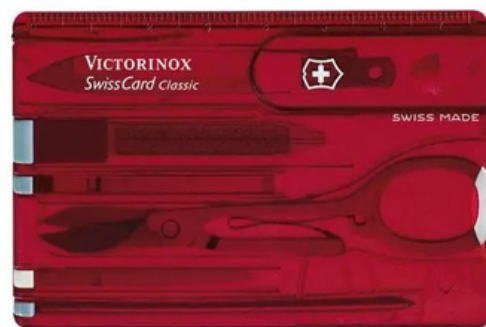

Batoh do letadla a výbava do příručního zavazadla

vše z 1 obchodu = ušetříte na poštovném

Příruční batoh Aevor Trip Pack je super proto, že se dá **otevřít jako kufr** = jednodušší orientace v jeho útrokách. Je to plnohodnotný batoh s kvalitními zády, na rozdíl od jiných batohů do letadla. S tímto můžete chodit celý den. Pozor - rozměrově je větší než povoleno, a tak ho **nesmíte příliš narvat** a roletka musí zůstat srolovaná. Používáme ho jak s Ryanair, tak Wizzair nebo Easyjet. [ODKAZ ZDE](#)

POZOR, SLEVA 10 % NA BATOHY S KÓDEM AEVORZABABKU

➔ Toto je dražší verze batohu - **nepromokavá**. Za mě stačí ta základní verze, ale máme obě. Batoh má navíc jednu kapsu. Několik barev k dispozici. [ODKAZ ZDE](#)

Victorinox SWISS CARD souprava s nožičkem, **nůžkami**, párátkem, pilníkem - prostě praktická klasika na cesty, kterou jsem otestovala v příručním batohu a všude cajk - v EU můžete většinou mít nože s nůžky s max. délkou čepele 5-6 cm (dle letiště). [ODKAZ ZDE](#)